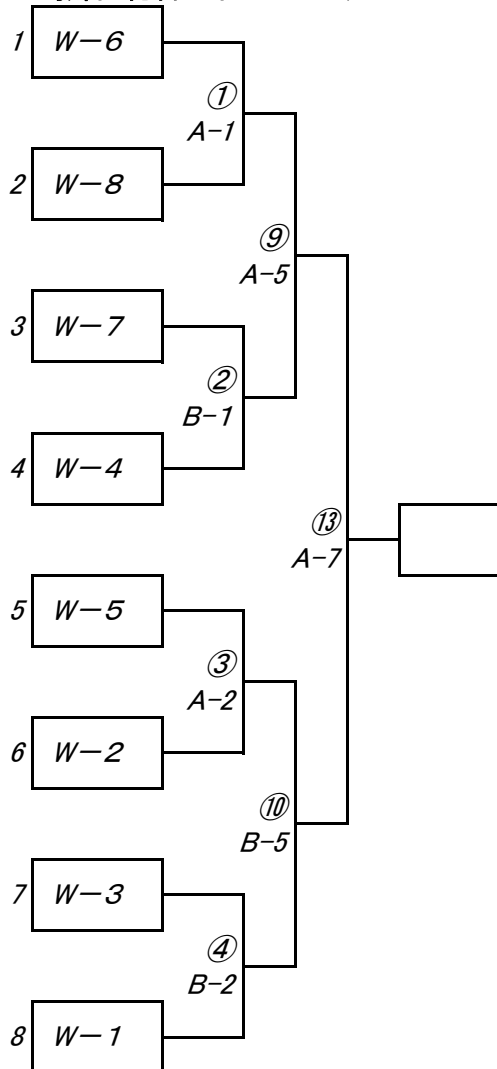

第23回東京都区部ミニバスケットボール交歓大会組み合わせ表

<女子の部>

予選リーグ

12月1日(土) 江東区深川スポーツセンター Bコート

W-1	チーム名	目黒区	中央区	豊島区B	勝-負	順位
1	目黒区				-	
2	中央区				-	
3	豊島区B				-	

12月1日(土) 江東区深川スポーツセンター Bコート

W-2	チーム名	葛飾区	港区	江東区	勝-負	順位
4	葛飾区				-	
5	港区				-	
6	江東区				-	

12月1日(土) 都立葛西工業高等学校 Dコート

W-3	チーム名	品川区	渋谷区	江戸川A	勝-負	順位
7	品川区				-	
8	渋谷区				-	
9	江戸川A				-	

12月1日(土) 都立葛西工業高等学校 Dコート

W-4	チーム名	杉並区	豊島区A	墨田区	勝-負	順位
10	杉並区				-	
11	豊島区A				-	
12	墨田区				-	

12月2日(日) 足立区立花畑小学校

W-5	チーム名	北区	新宿区	板橋区	勝-負	順位
13	北区				-	
14	新宿区				-	
15	板橋区				-	

12月2日(日) 足立区立花畑小学校

W-6	チーム名	荒川区	大田区	足立区	勝-負	順位
16	荒川区				-	
17	大田区				-	
18	足立区				-	

12月2日(日) 都立葛西工業高等学校 Dコート

W-7	チーム名	練馬区	コリア	江戸川B	勝-負	順位
19	練馬区				-	
20	コリア				-	
21	江戸川B				-	

12月2日(日) 都立葛西工業高等学校 Dコート

W-8	チーム名	文京区	世田谷区	中野区	勝-負	順位
22	文京区				-	
23	世田谷区				-	
24	中野区				-	

決勝トーナメント

12月9日(日)

葛飾区総合スポーツセンター

女子の部	1位	
	2位	
	3位	
	3位