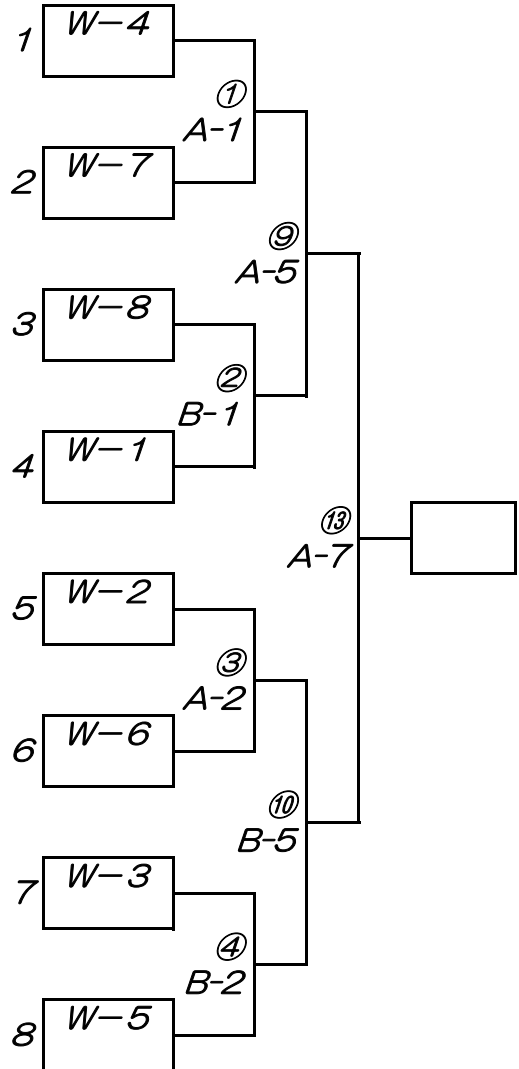

### ＜女子の部＞

#### 予選リーグ

12月2日(土) 江東区スポーツ会館Aコート

W-1	チーム名	品川区	品川区	江東区	順位
1	品川区				
2	文京区				
3	江東区				

12月2日(土) 江東区スポーツ会館Aコート

W-2	チーム名	板橋区	豊島区C	江戸川区B	順位
4	板橋区				
5	豊島区C				
6	江戸川区B				

12月2日(土) 江東区スポーツ会館Bコート

W-3	チーム名	葛飾区	豊島区B	杉並区	順位
7	葛飾区				
8	豊島区B				
9	杉並区				

12月2日(土) 江東区スポーツ会館Bコート

W-4	チーム名	中央区	北区	豊島区A	順位
10	中央区				
11	北区				
12	豊島区A				

12月3日(日) 荏原製作所畠山記念体育館Bコート

W-5	チーム名	新宿区	墨田区	大田区	順位
13	新宿区				
14	墨田区				
15	大田区				

12月3日(日) 荏原製作所畠山記念体育館Bコート

W-6	チーム名	港区	渋谷区	コリア	順位
16	港区				
17	渋谷区				
18	コリア				

#### 決勝トーナメント

12月10日(日)

荏原製作所畠山記念体育館Aコート

女子の部	1位	
	2位	
	3位	
	3位	