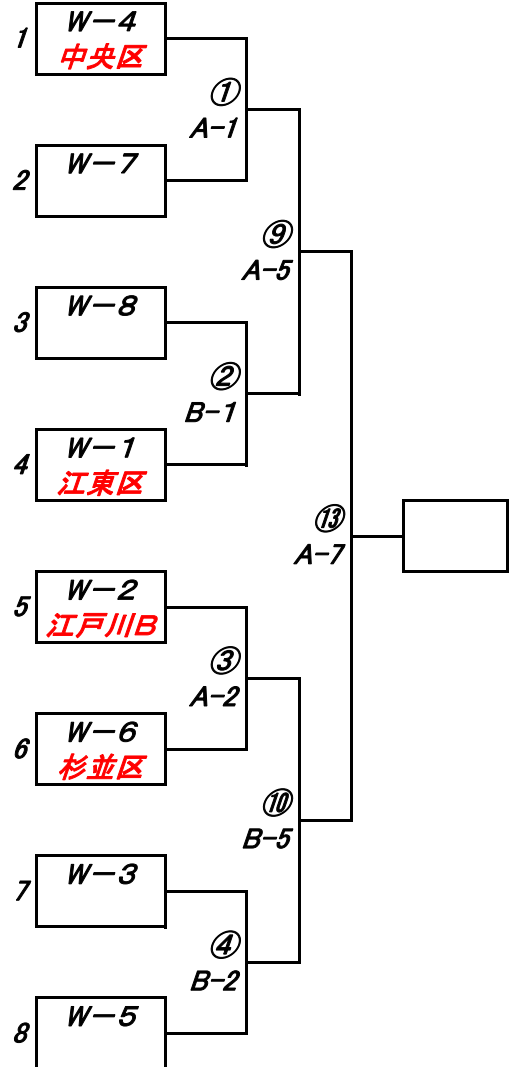

第22回東京都区部ミニバスケットボール交歓大会組み合わせ表

<女子の部>

予選リーグ

12月2日(土)江東区スポーツ会館Aコート

W-1	チーム名	品川区	文京区	江東区	勝-負	順位
1	品川区		13-48	15-68	0-2	3
2	文京区	48-13		18-78	1-1	2
3	江東区	68-15	78-18		2-0	1

12月2日(土)江東区スポーツ会館Aコート

W-2	チーム名	板橋区	豊島区C	江戸川区B	勝-負	順位
4	板橋区		34-48	14-58	0-2	3
5	豊島区C	48-34		12-85	1-1	2
6	江戸川区B	58-14	85-12		2-0	1

12月2日(土)江東区スポーツ会館Bコート

W-3	チーム名	葛飾区	豊島区B	杉並区	勝-負	順位
7	葛飾区		88-26	29-34	1-1	2
8	豊島区B	26-88		31-77	0-2	3
9	杉並区	34-29	77-31		2-0	1

12月2日(土)江東区スポーツ会館Bコート

W-4	チーム名	中央区	北区	豊島区A	勝-負	順位
10	中央区		53-48	51-24	2-0	1
11	北区	48-53		34-37	0-2	3
12	豊島区A	24-51	37-34		1-1	2

12月3日(日)荏原製作所島山記念体育館Bコート

W-5	チーム名	新宿区	墨田区	大田区	勝-負	順位
13	新宿区					
14	墨田区					
15	大田区					

12月3日(日)荏原製作所島山記念体育館Bコート

W-6	チーム名	港区	渋谷区	コリア	勝-負	順位
16	港区					
17	渋谷区					
18	コリア					

12月3日(日)江戸川区立 第4葛西小学校

W-7	チーム名	練馬区	足立区	江戸川区A	勝-負	順位
19	練馬区					
20	足立区					
21	江戸川区A					

12月3日(日)江戸川区立 第4葛西小学校

W-8	チーム名	目黒区	中野区	世田谷区	勝-負	順位
22	目黒区					
23	中野区					
24	世田谷区					

決勝トーナメント

12月10日(日)

荏原製作所島山記念体育館Aコート

女子の部	1位	2位	3位	3位