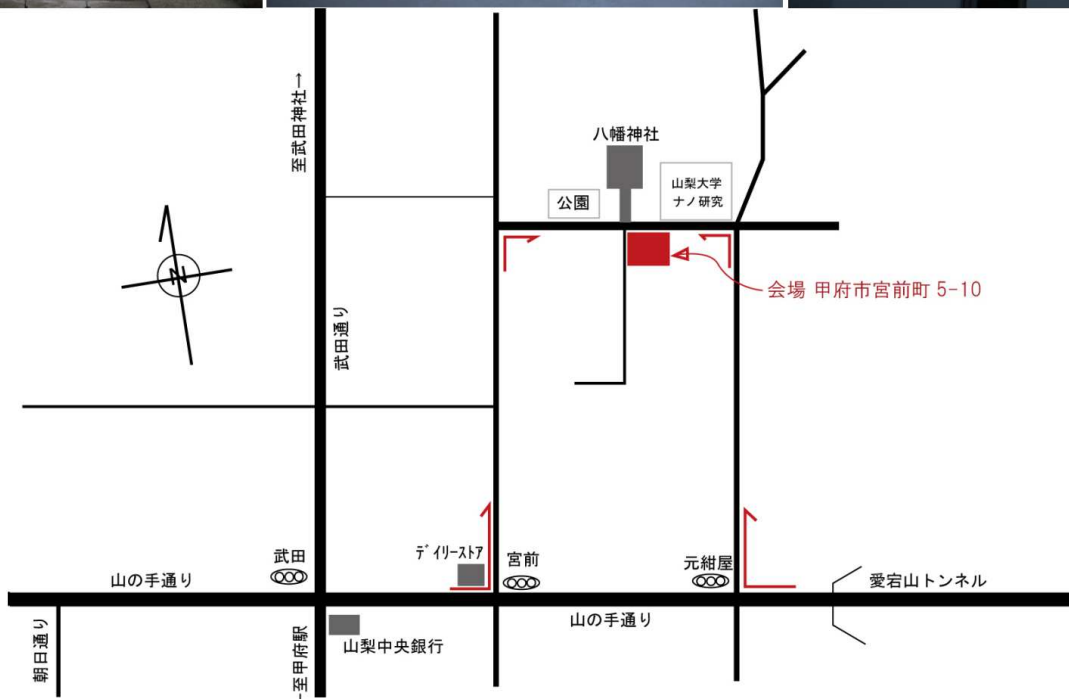

しまこぴ「ジャムときどきパン屋」

お店 **と** お家の見学会

建築アトリエTSUTSUMI

12月6日(土)7日(日)PM1:00~5:00

どなたでもご覧いただけます 問合せ しまこぴ「ジャムときどきパン屋」島村 TEL055-252-5559
建築アトリエTSUTSUMI 堤 TEL090-1459-9642